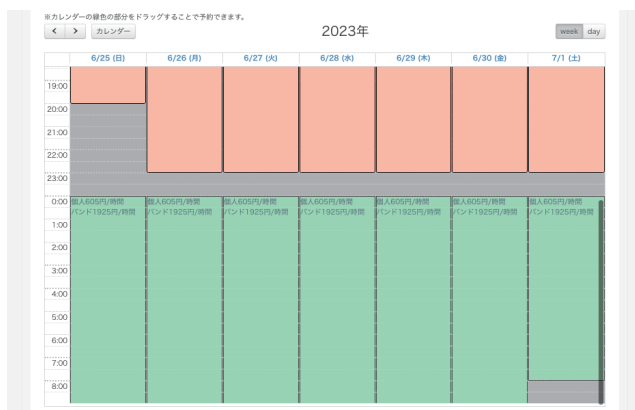

◆新たな設備とシステムの導入で、非接触・非対面の無人営業を可能に

深夜営業開始に伴い、スマートロックを各スタジオのドアに設置し、事前決済が可能な予約システムを導入することで、完全非対面型の無人営業を可能にしました。事前にメールで配布されるパスワードを、ご予約されたスタジオの扉に設置されているスマートロックに入力しご入室いただく仕組みです。（一之江店はエントランスでも同一パスワードの入力が必要です。）スタジオ入退室時のスタッフとのやり取りが不要で、従来よりスムーズに、感染症対策の面ではより安全にご利用いただけるようになりました。

スタジオの予約サイトから深夜プランのご予約が可能   各スタジオの扉に設置されているスマートロック

深夜プラン詳細

〈小岩店〉

長時間じっくりと練習に集中できる5時間パックを提供いたします。

【深夜営業時間】 24：00～6：00

【プラン・料金】 深夜5時間パック 4,400円～

※表示は税込価格です。

【お支払い方法】 事前決済のみ

【予約サイト URL】 <https://studi-ol.com/shop/751>

【販売開始日程】 2023年6月26日（月）利用分より

【注意事項】 深夜5時間パックのみのご案内となります。

〈一之江店〉

2～5時間から選べるパックプランの他に、お一人様・2名様向けの個人練習用プランもご用意しています。

【深夜営業時間】 24：00～12：00

【プラン・料金】 2時間パック 3,300円～／3時間パック 4,400円～／4時間パック 4,950円～／5時間パック 5,500円～／個人1名2時間 1,100円～／個人2名2時間 2,200円～

※表示は税込価格です。

【お支払い方法】 事前決済のみ

【予約サイト URL】 <https://studi-ol.com/shop/746>

【販売開始日程】 2023年6月26日（月）利用分より

【注意事項】 事前決済に限られる関係上、個人練習回数券のご利用は不可となります。